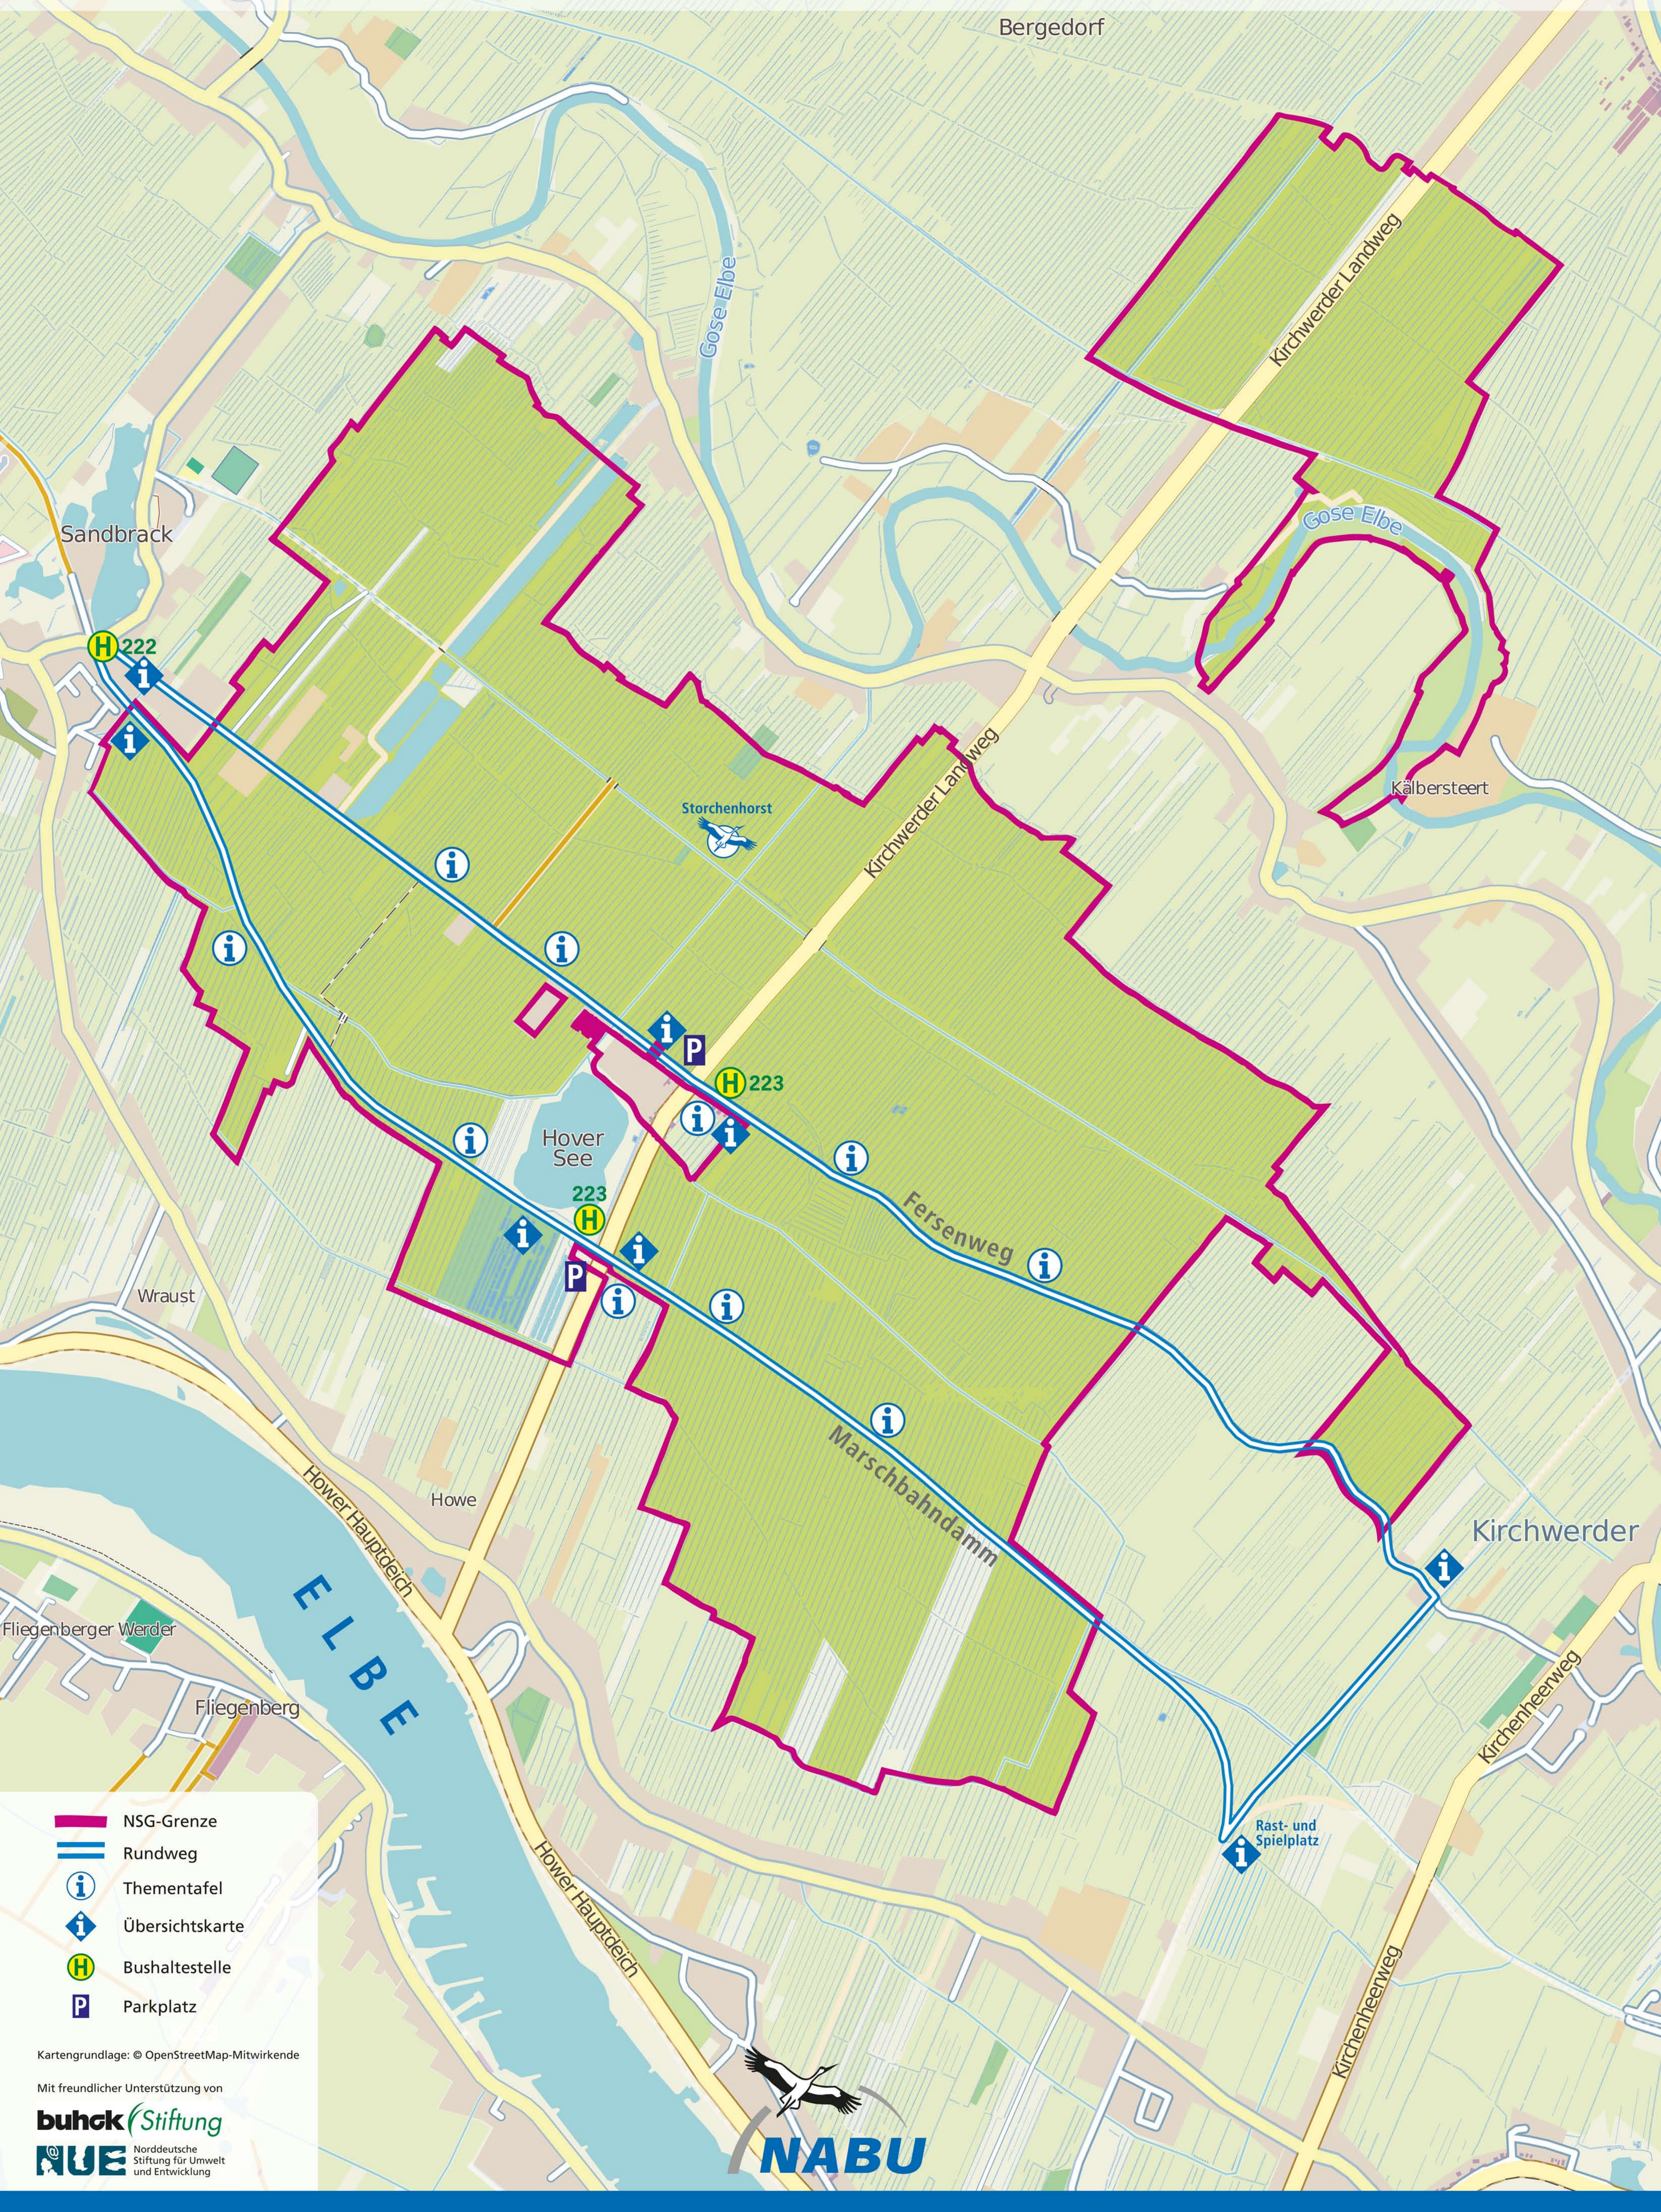

# Das Naturschutzgebiet Kirchwerder Wiesen

- NSG-Grenze
- Rundweg
- Thementafel
- Übersichtskarte
- Bushaltestelle
- Parkplatz

Kartengrundlage: © OpenStreetMap-Mitwirkende

Mit freundlicher Unterstützung von